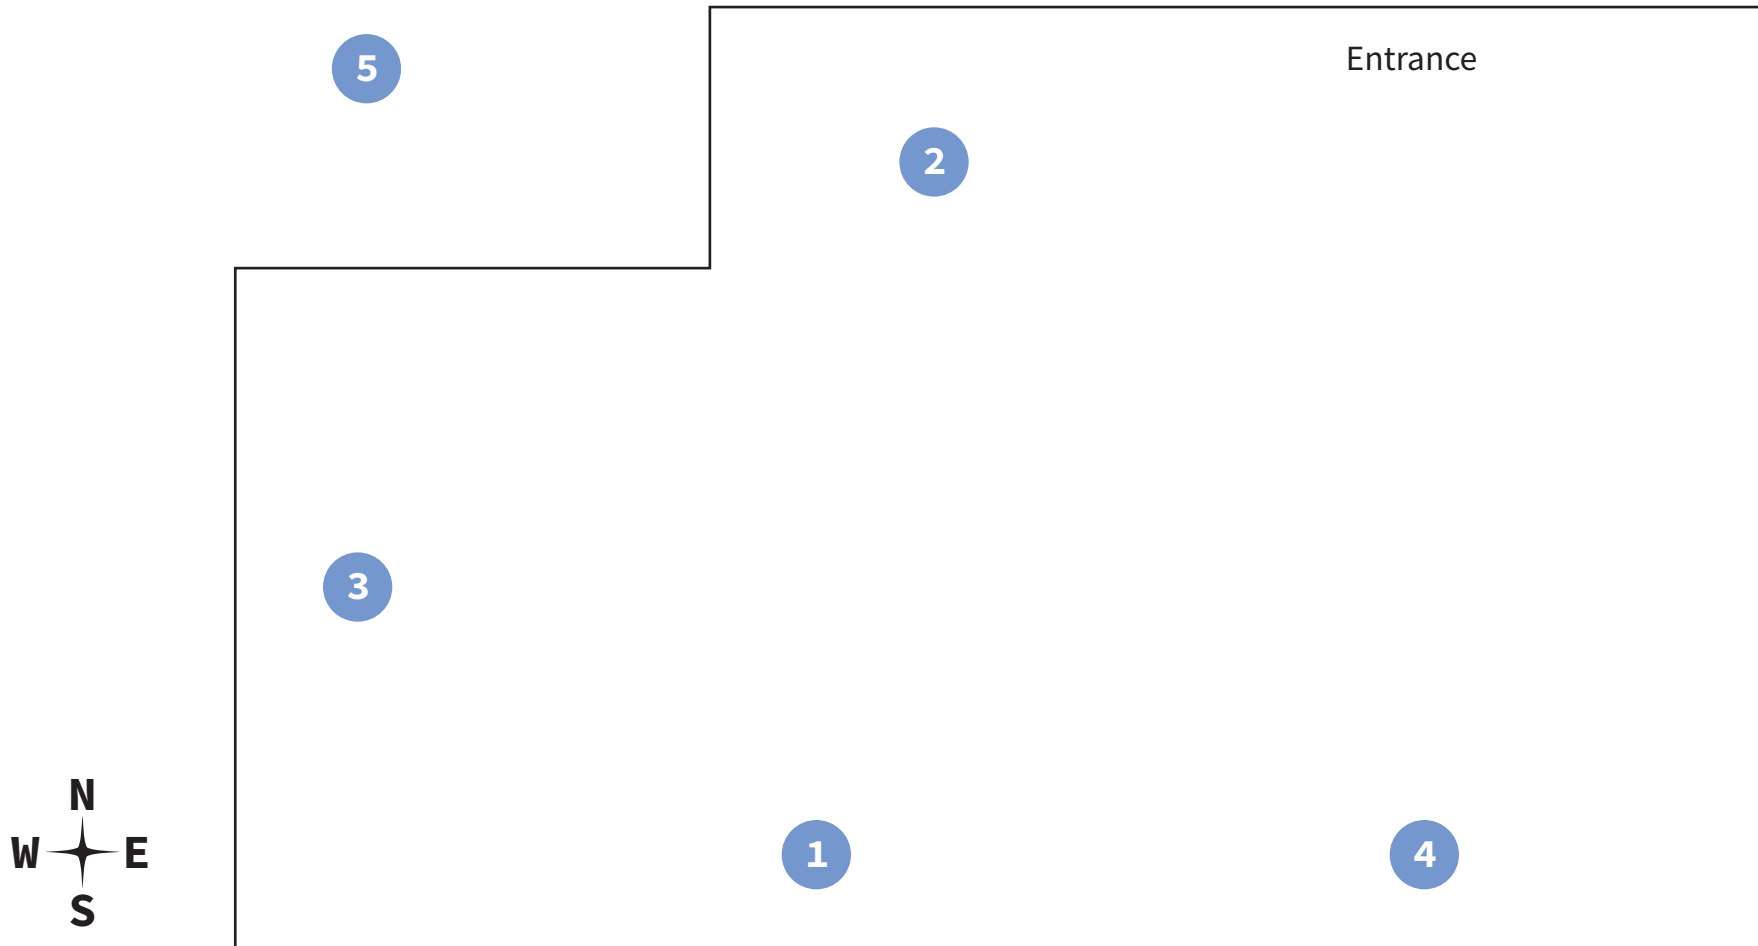

KEX BASEMENT

- 1) **Apis Langtoni** Michael Condon
- 2) **Dave** Michael Condon
- 3) **Cannot Kinect** Alan Page, Sarah Bailey, Max Ettel, Yori Kvitchko
- 4) **Nested Cells** Surya Buchwald
- 5) **Portal*** Miguel Higgins Moy

*KEX Lobby